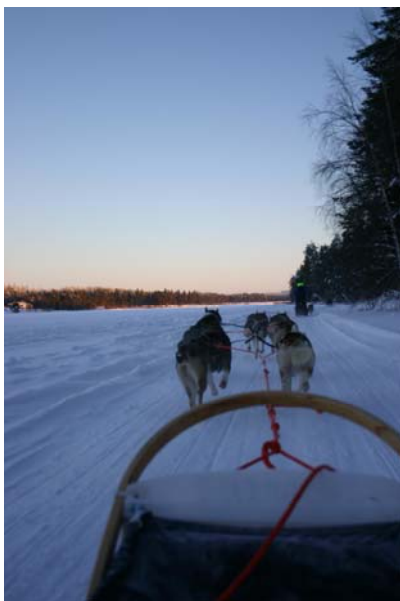

MANS RETREATS REDISCOVER REFRESH