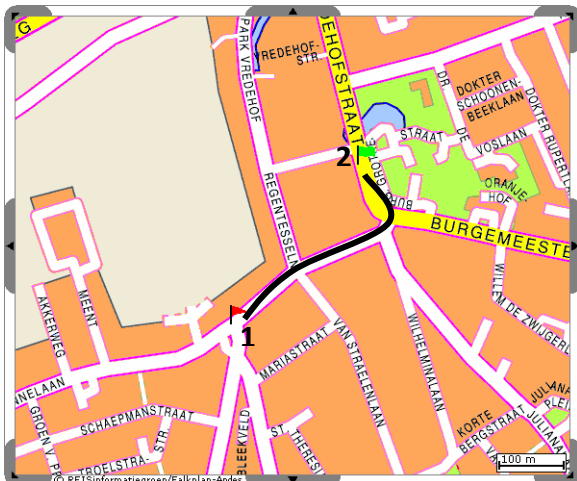

Routebeschrijving

MANS Adviesgroep BV en **Open Mind Network** zijn gevestigd te Soest
Vredeshofstraat 1
3761 HA Soest

Postbus 412
3760 AK Soest

Met openbaar vervoer

Vanaf Centraal Station Amersfoort, bus **70** richting **Hilversum**. Deze vertrekt vier keer in het uur. Uitstappen halte Soestdijk Noord (**1**). Vanaf Soestdijk Noord is het ongeveer vijf minuten lopen naar de Vredeshofstraat (**2**). De totale reistijd bedraagt ongeveer 40 minuten.

Vanaf Centraal Station Utrecht, neem de stoptrein richting Baarn, uitstappen bij station Soest Zuid. Vanaf het Station bus 22 richting Soestdijk Noord, uitstappen bij halte Nieuwerhoekplein (**1**). Vanaf deze halte is het twee minuten lopen naar de Vredeshofstraat (**2**).

Met de auto

Vanuit Utrecht of Arnhem richting Soest (A27):

1. Volg de **A27** richting Soest
2. Neem afslag Bilthoven (**afslag 32**) richting Bilthoven / Soest
3. Ga na 11,7 km rechtsaf de Vredehofstraat op
4. Na 0,5 km bent u gearriveerd (net vóór de stoplichten aan uw rechterhand)

Vanuit Amsterdam richting Amersfoort (A1):

1. Volg de **A1** richting Amersfoort
2. Neem afslag Soest (**afslag 10**)
3. Ga na 0.6 km linksaf de Zandheuvelweg op richting Baarn
4. Neem na 0.6 km de tweede afslag op de rotonde (op de Amsterdamsestraatweg (N221)) richting Soest
5. Na 4 km bent u gearriveerd (net vóór de stoplichten aan uw rechterhand)