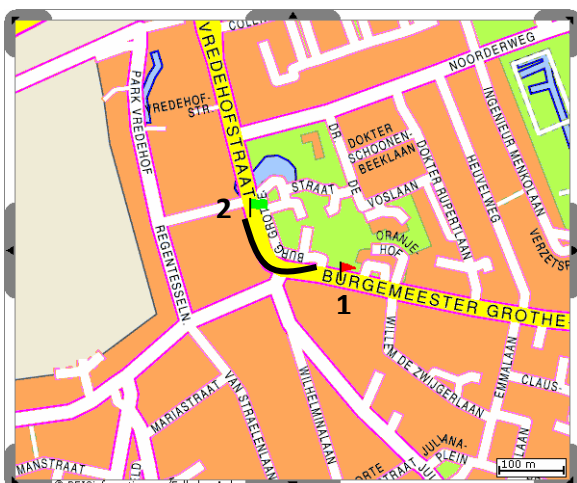

Routebeschrijving

MANS Adviesgroep BV en **Open Mind Network** zijn gevestigd te Soest
Vredeshofstraat 1
3761 HA Soest

Postbus 412
3760 AK Soest

Met openbaar vervoer

Vanaf Centraal Station Amersfoort, bus **70** richting **Hilversum**. Deze vertrekt vier keer in het uur. Uitstappen halte Soestdijk Noord (**1**). Vanaf Soestdijk Noord is het ongeveer vijf minuten lopen naar de Vredeshofstraat (**2**). De totale reistijd bedraagt ongeveer 40 minuten.

Vanaf Centraal Station Utrecht, neem de stoptrein richting Baarn, uitstappen bij station Soest Zuid. Vanaf het Station bus 22 richting Soestdijk Noord, uitstappen bij halte Nieuwerhoekplein (**1**). Vanaf deze halte is het twee minuten lopen naar de Vredeshofstraat (**2**).

Met de auto

Vanuit Utrecht of Arnhem richting Soest (A27):

1. Volg de **A27** richting Soest
2. Neem afslag Bilthoven (**afslag 32**) richting Bilthoven / Soest
3. Ga na 11,7 km rechtsaf de Vredehofstraat op
4. Na 0,5 km bent u gearriveerd (net vóór de stoplichten aan uw rechterhand)

Vanuit Amsterdam richting Amersfoort (A1):

1. Volg de **A1** richting Amersfoort
2. Neem afslag Soest (**afslag 10**)
3. Ga na 0.6 km linksaf de Zandheuvelweg op richting Baarn
4. Neem na 0.6 km de tweede afslag op de rotonde (op de Amsterdamsestraatweg (N221)) richting Soest
5. Na 4 km bent u gearriveerd (net vóór de stoplichten aan uw rechterhand)