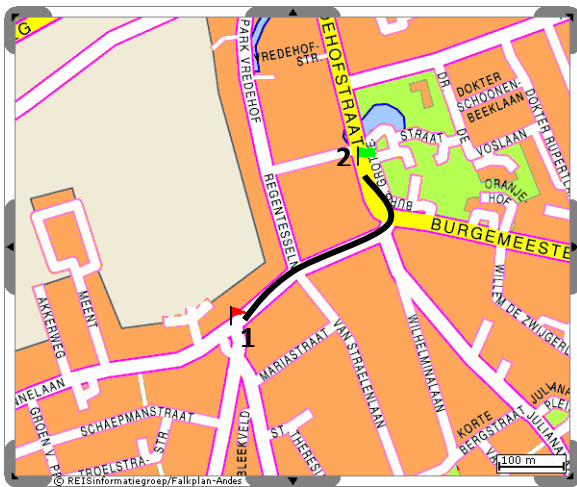

Routebeschrijving

MANS Adviesgroep BV en **Open Mind Network** zijn gevestigd te Soest
Vredehofstraat 1
3761 HA Soest

Postbus 412
3760 AK Soest

Met openbaar vervoer

Vanaf Centraal Station Amersfoort, bus **70** richting **Hilversum**. Deze vertrekt vier keer in het uur. Uitstappen halte Soestdijk Noord (**1**). Vanaf Soestdijk Noord is het ongeveer vijf minuten lopen naar de Vredehofstraat (**2**). De totale reistijd bedraagt ongeveer 40 minuten.

Vanaf Centraal Station Utrecht, neem de stoptrein richting Baarn, uitstappen bij station Soest Zuid. Vanaf het Station bus 22 richting Soestdijk Noord, uitstappen bij halte Nieuwerhoekplein (**1**). Vanaf deze halte is het twee minuten lopen naar de Vredehofstraat (**2**).

Met de auto

Vanuit Utrecht of Arnhem richting Soest (A27):

1. Volg de **A27** richting Soest
2. Neem afslag Bilthoven (**afslag 32**) richting Bilthoven / Soest
3. Ga na 11,7 km rechtsaf de Vredehofstraat op
4. Na 0,5 km bent u gearriveerd (net vóór de stoplichten aan uw rechterhand)

Vanaf de A28, vanuit Utrecht of Zwolle

1. Neem afslag Den Dolder (**afslag 3**) richting Den Dolder (N238)
2. Neem na 2.4 km de tweede afslag op de rotonde (op de Nieuwe Dolderseweg (N238)) richting Den Dolder
3. Ga na 3.6 km rechtsaf bij de stoplichten (de Soestdijkerweg (N234)) richting Soest
4. Ga na 5.2 km rechtsaf de Vredehofstraat op
5. Na 0,5 km bent u gearriveerd (net vóór de stoplichten aan uw rechterhand)