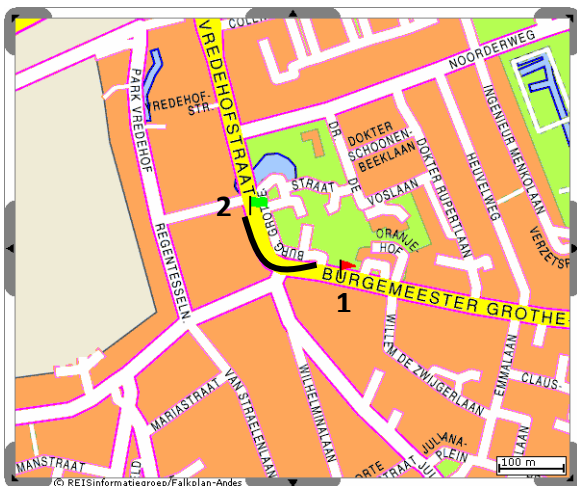

Routebeschrijving

MANS Adviesgroep BV en **Open Mind Network** zijn gevestigd te Soest
Vredehofstraat 1
3761 HA Soest

Postbus 412
3760 AK Soest

Met openbaar vervoer

Vanaf Centraal Station Amersfoort, bus **70** richting **Hilversum**. Deze vertrekt vier keer in het uur. Uitstappen halte Soestdijk Noord (**1**). Vanaf Soestdijk Noord is het ongeveer vijf minuten lopen naar de Vredehofstraat (**2**). De totale reistijd bedraagt ongeveer 40 minuten.

Vanaf Centraal Station Utrecht, neem de stoptrein richting Baarn, uitstappen bij station Soest Zuid. Vanaf het Station bus 22 richting Soestdijk Noord, uitstappen bij halte Nieuwerhoekplein (**1**). Vanaf deze halte is het twee minuten lopen naar de Vredehofstraat (**2**).

Met de auto

Vanuit Utrecht of Arnhem richting Soest (A27):

1. Volg de **A27** richting Soest
2. Neem afslag Bilthoven (**afslag 32**) richting Bilthoven / Soest
3. Ga na 11,7 km rechtsaf de Vredehofstraat op
4. Na 0,5 km bent u gearriveerd (net vóór de stoplichten aan uw rechterhand)

Vanuit Amsterdam richting Amersfoort (A1):

1. Volg de **A1** richting Amersfoort
2. Neem afslag Soest (**afslag 10**)
3. Ga na 0.6 km linksaf de Zandheuvelweg op richting Baarn
4. Neem na 0.6 km de tweede afslag op de rotonde (op de Amsterdamsestraatweg (N221)) richting Soest
5. Na 4 km bent u gearriveerd (net vóór de stoplichten aan uw rechterhand)